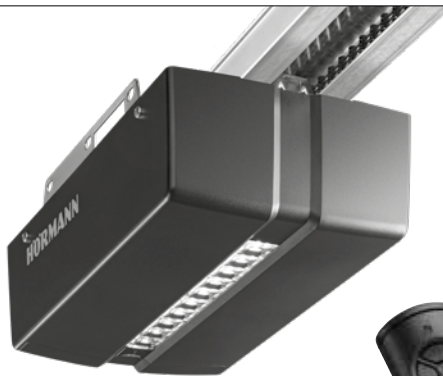

Nur bei Hörmann

- BiSecur Funksystem
- Mechanische Aufschiebesicherung in der Antriebsschiene