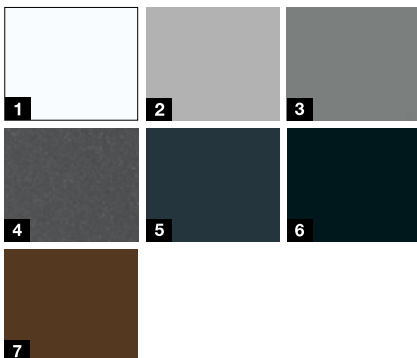

Motiv 810S

Aktionsfarben

- 1 Verkehrsweiss RAL 9016 matt
- 2 Weissaluminium RAL 9006
- 3 Graualuminium CH 907
- 4 Anthrazit Metallic CH 703
- 5 Anthrazitgrau RAL 7016
- 6 Tiefschwarz RAL 9005
- 7 Terrabraun RAL 8028